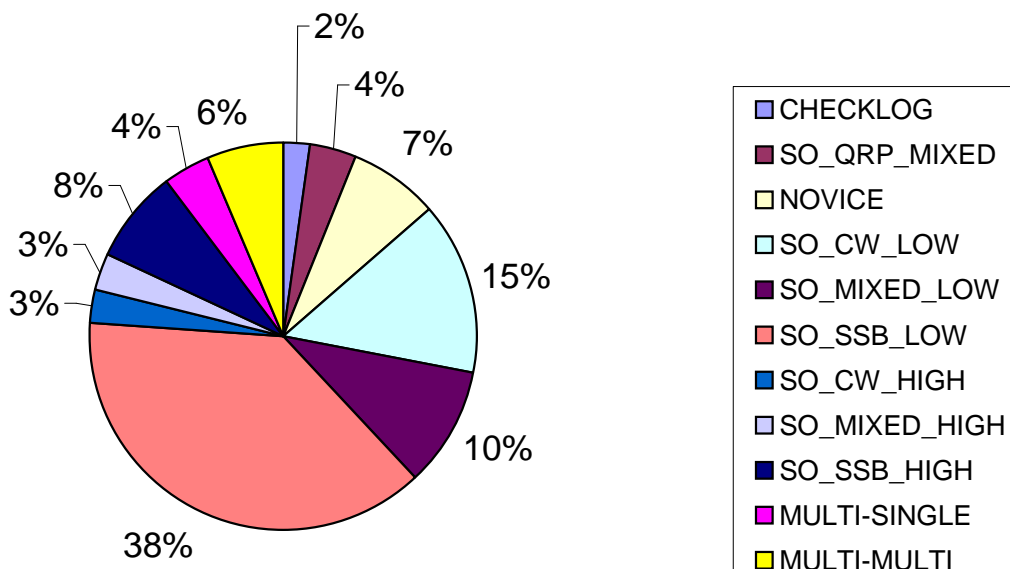

	#Deelnemers	#QSO SUM	#QSO's / # Deelnemers
CHECKLOG	9	331	37
SO_QRP_MIXED	17	1772	104
NOVICE	31	5458	176
SO_CW_LOW	62	22668	366
SO_MIXED_LOW	42	10696	255
SO_SSB_LOW	161	25759	160
SO_CW_HIGH	12	9860	822
SO_MIXED_HIGH	13	5731	441
SO_SSB_HIGH	32	7700	241
MULTI-SINGLE	17	11784	693
MULTI-MULTI	27	45174	1673

#NL deelnemers per categorie

QSO som NL deelnemers per categorie

#QSO's per operator per categorie