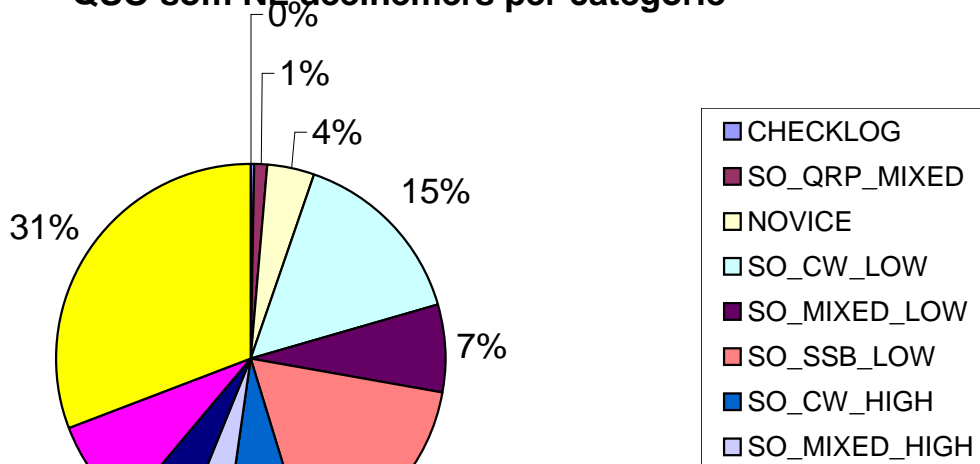

	#Deelnemers	#QSO SUM	#QSO's / # Deelnemers
CHECKLOG	9	331	37
SO_QRP_MIXED	17	1772	104
NOVICE	31	5458	176
SO_CW_LOW	62	22668	366
SO_MIXED_LOW	42	10696	255
SO_SSB_LOW	161	25759	160
SO_CW_HIGH	12	9860	822
SO_MIXED_HIGH	13	5731	441
SO_SSB_HIGH	32	7700	241
MULTI-SINGLE	17	11784	693
MULTI-MULTI	27	45174	1673

#NL deelnemers per categorie

QSO som NL deelnemers per categorie

#QSO's per operator per categorie