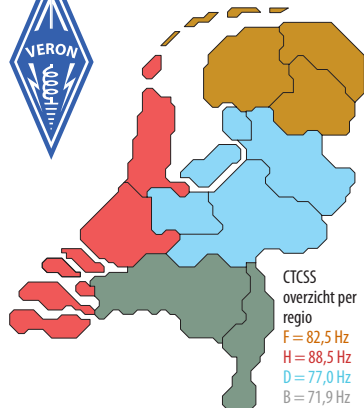

DMR-430 MHz band ; Ingangsfrequentie: -7.6 MHz

Call	Locatie	Frequentie
PI1DRA	Drachten	FR 438.0000
PI1WFR	Obdam	NH 438.0125
PI1NLB	Gennep	LB 438.0250
PI1NIJ	Nijverdal	OV 438.0375
PI1ANH	Oosterbeek	GE 438.0625
PI1NOG	Delfzijl	GR 438.1500
PI1ZLB	Maastricht	LB 438.1500
PI1KPH	Nieuwleusden	DR 438.1500
PI1RTD	Den Haag	ZH 438.2000
PI1CVD	Coevorden	DR 438.2500
PI1DAF	Almere	FL 438.2625
PI1HRL	Heerlen	LB 438.2625
PI1TWE	Hengelo	OV 438.2750
PI1KMP	Kampen	OV 438.2875
PI1ZHM	Zelhem	GE 438.2875
PI1SPA	Spakenburg	UT 438.3000
PI1SHA	Lelystad	FL 438.3125
PI1GRL	Groenlo	GE 438.3250
PI1AMF	Amersfoort	UT 438.3375
PI1UTR	Utrecht	UT 438.3500
PI1FRL	Burgwerd	FR 438.3625
PI1DFT	Delft	ZH 438.3750
PI1APD	Apeldoorn	GE 438.3875
PI1ZLD	Zierikzee	ZL 438.4000
PI1AMS	Amsterdam	NH 438.4000

FM amateur-relaisstations

Informatie voor radiozendamateurs is te vinden in het **Vademecum**, in **Electron** en 24/7 op **www.veron.nl**

Uitzendingen van PI4AA: zie www.pi4aa.nl

Uitgave: VERON – februari 2016
voor verdere informatie:
veroncb@veron.nl